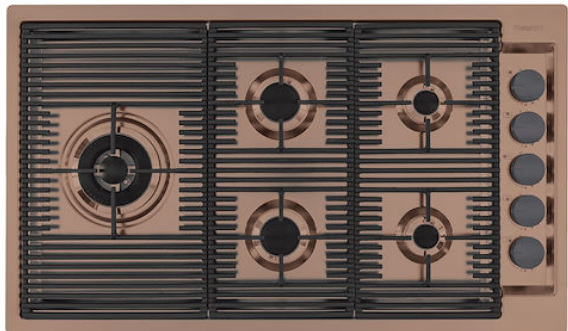

## OPERA GAZ COPPER

Tables de cuisson gaz

Code: G440 F08

#### BRÛLEURS SPÉCIAUX

De nombreuses tables de cuisson Foster sont équipées de brûleurs spéciaux, avec deux ou trois couronnes de feu qui augmentent considérablement la puissance et la surface directement chauffée. De plus, dans les modèles DUAL, les deux couronnes de feu sont indépendantes, ce qui rend ces brûleurs parfaits pour la cuisine intensive et délicate.

#### GRILLES EN FONTE

La fonte est le matériau idéal pour le gril d'une table de cuisson en raison des nombreuses propriétés qui la distinguent : capacité thermique élevée qui améliore les performances de cuisson ; poids et stabilité qui améliorent la sécurité ; résistance qui conserve l'aspect original inchangé dans le temps ; facilité de nettoyage.

### DÉTAILS

Bord d'installation	A fleur   FTS
Coloration	Copper
Matériau	Acier inoxydable AISI 304
Textures	Satiné
Alimentation	220-240 V; 50/60 Hz
Dimensions	873x513 mm
Dimensions base	90cm
Élément chauffant	5 brûleurs
Trou d'encastrement	Voir fiche technique (pour tous les modèles à fleur ou à fleur installés par-dessus, et sous-plan)
Grilles	Grilles en fonte et tables coupe-feu émaillées
Largeur	87 cm
Puissance totale	9.500 W
Auxiliaire	2x1.000 W
Semi-rapide	2 x 1.750 W
- Triple Couronne	4.000 W